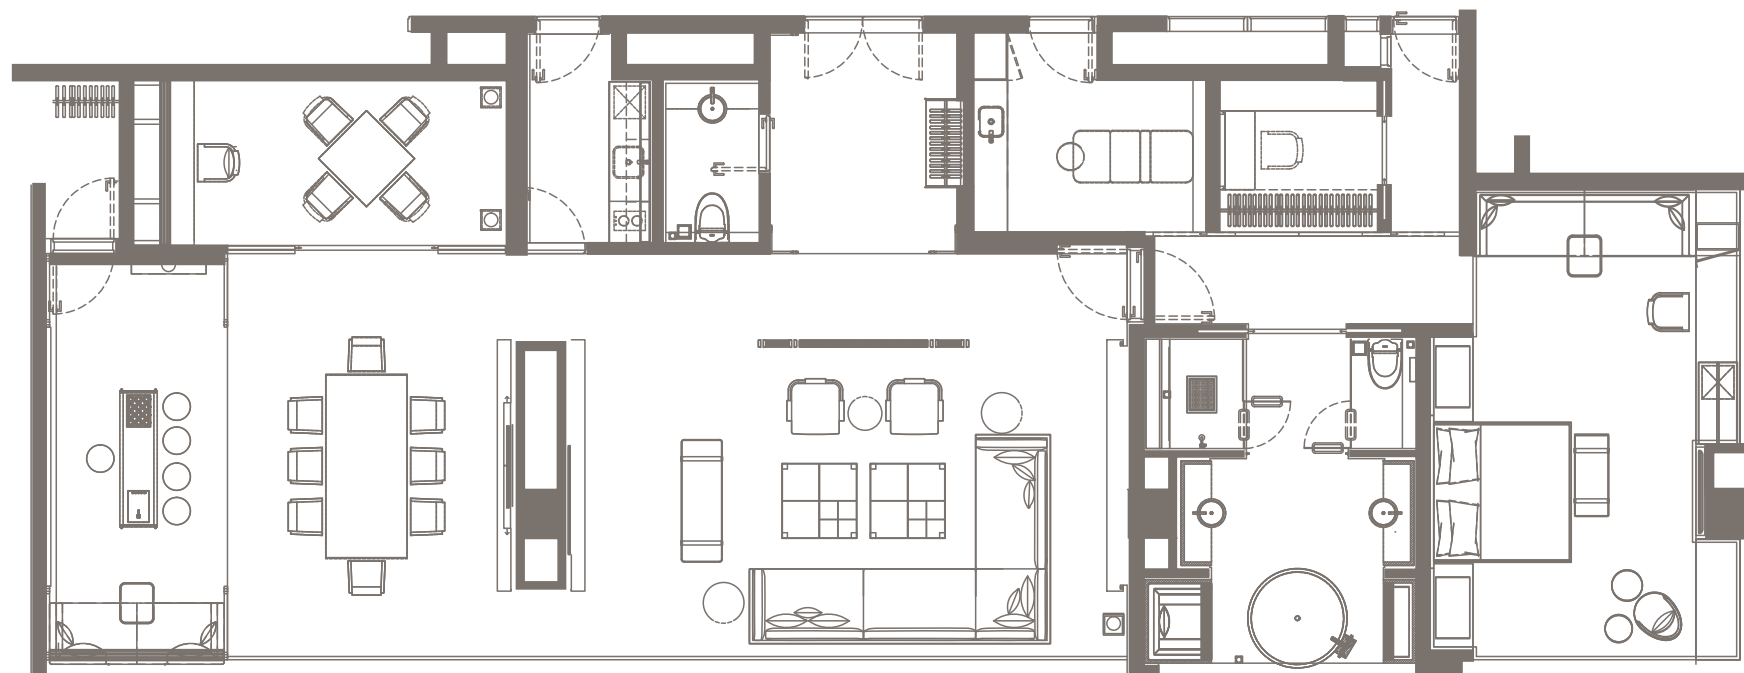

Regent

CHONGQING

总统套房 PRESIDENTIAL SUITE

室内总面积215平方米
INTERNAL AREA 215