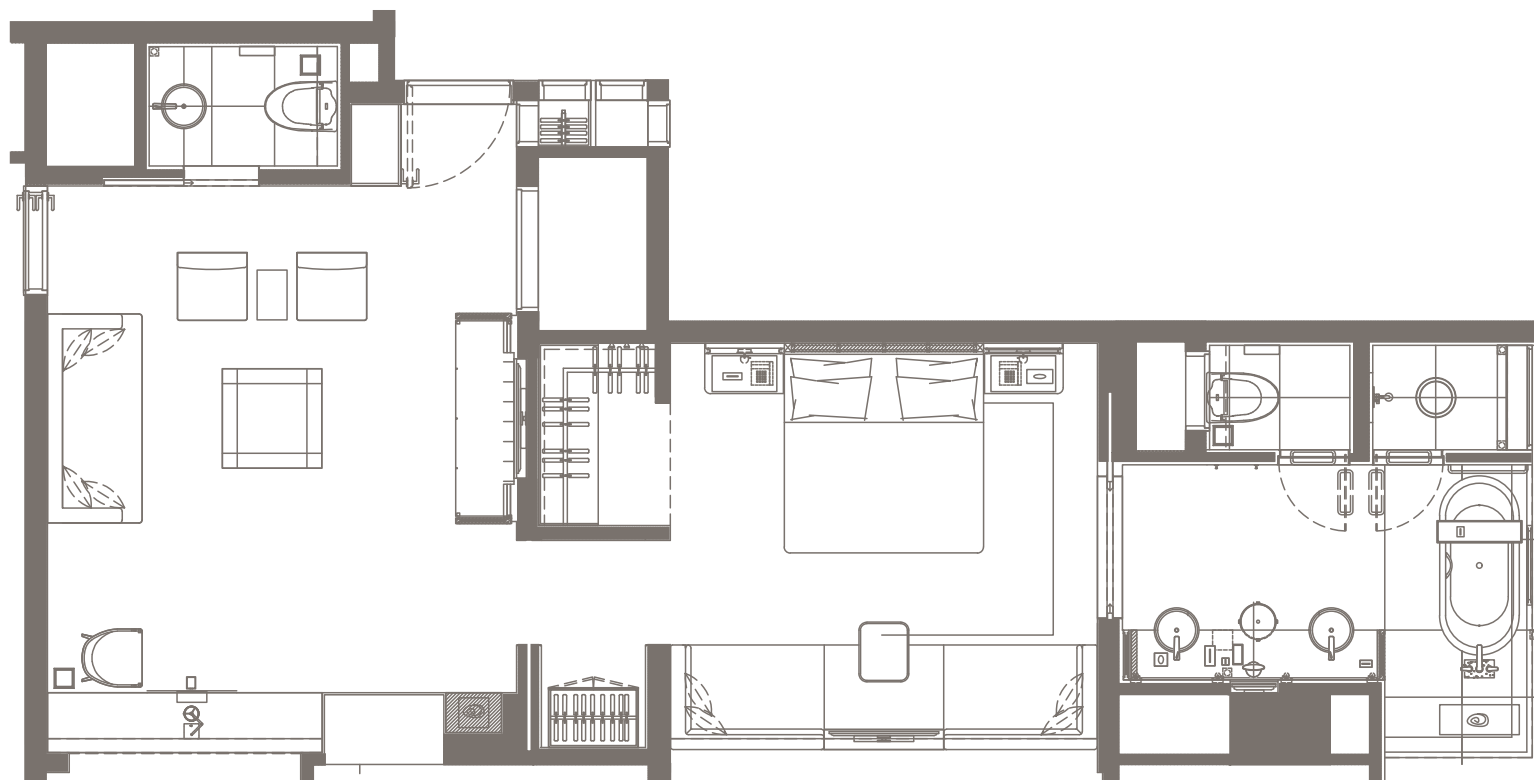

## 行政套房 EXECUTIVE SUITE

室内总面积117平方米  
INTERNAL AREA 117