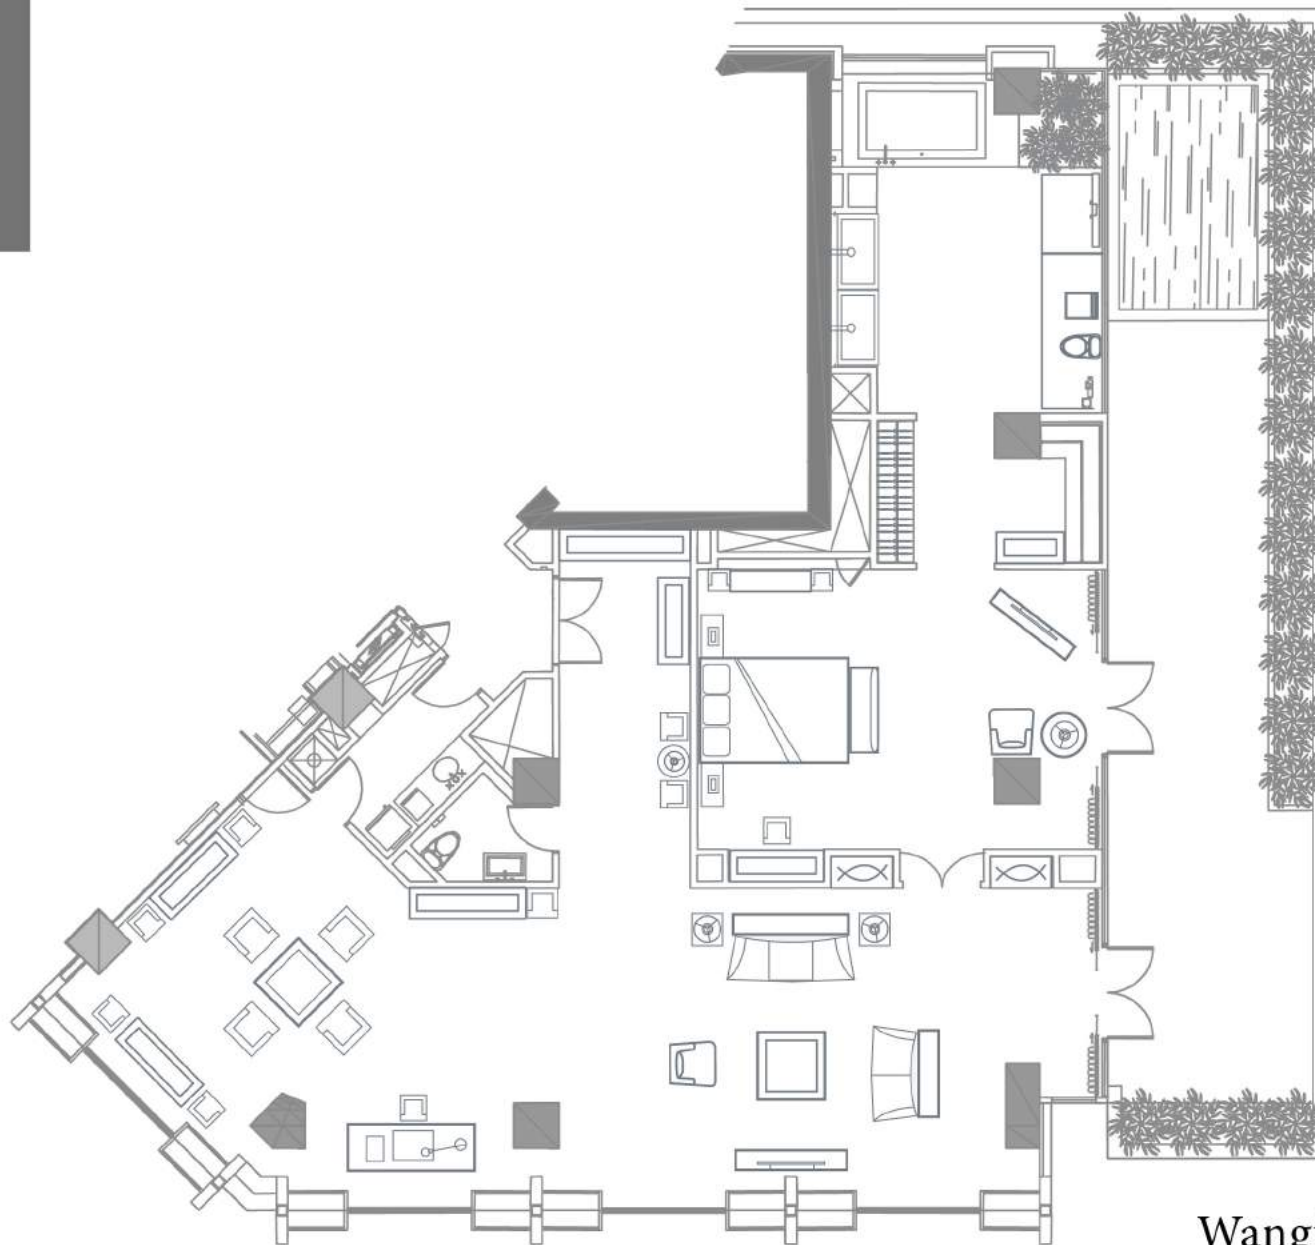

Regent

BEIJING

Wangfujing Suite (1756)
280 sqm
King Red