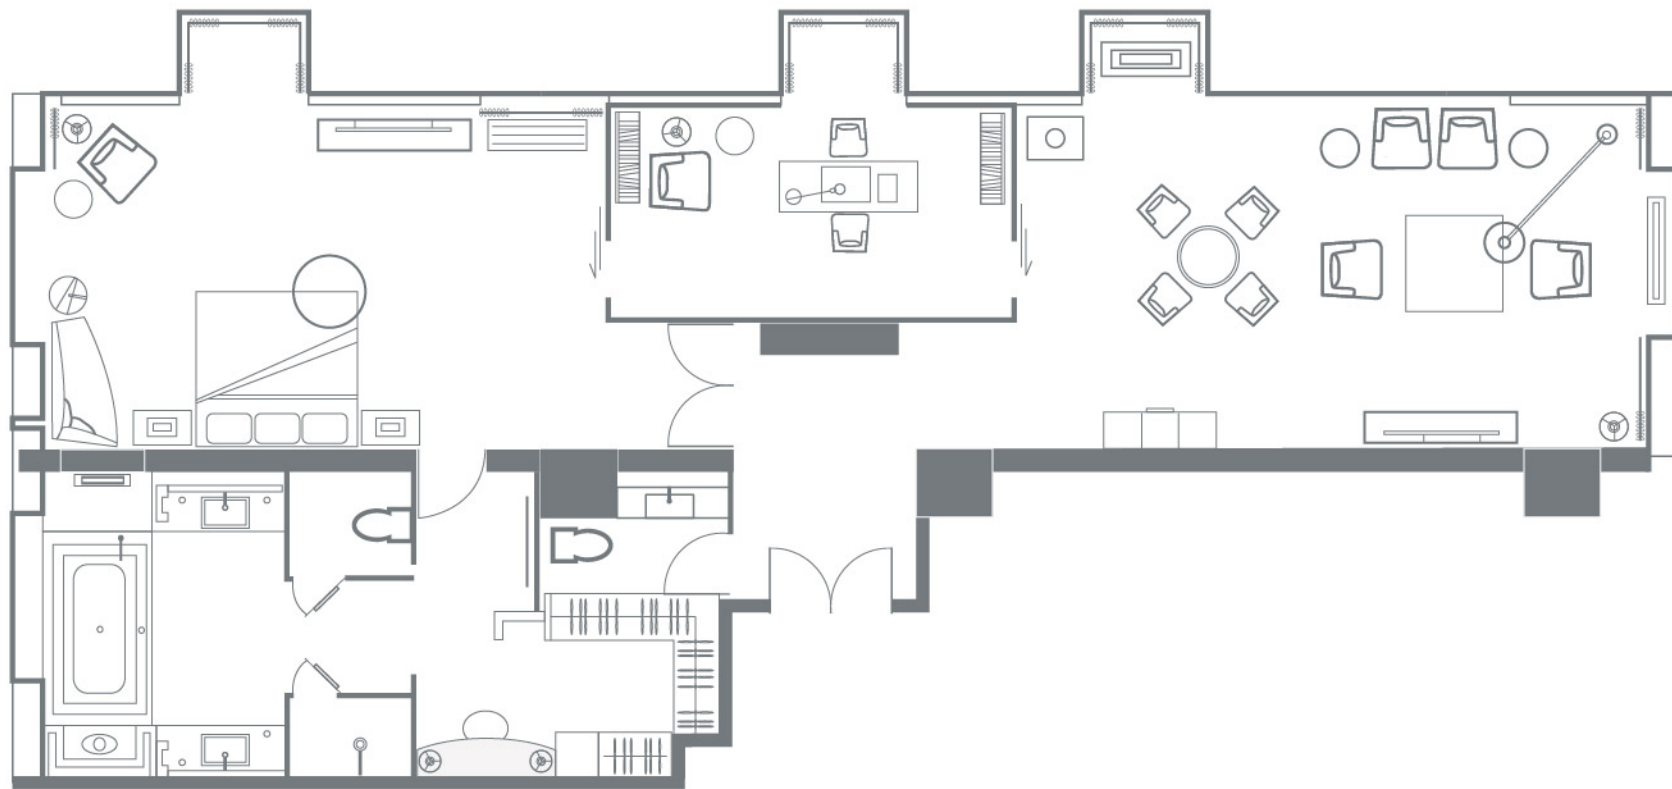

*Regent*

BEIJING

Jinbao Suite ( 1918 )

135 sqm

King Bed